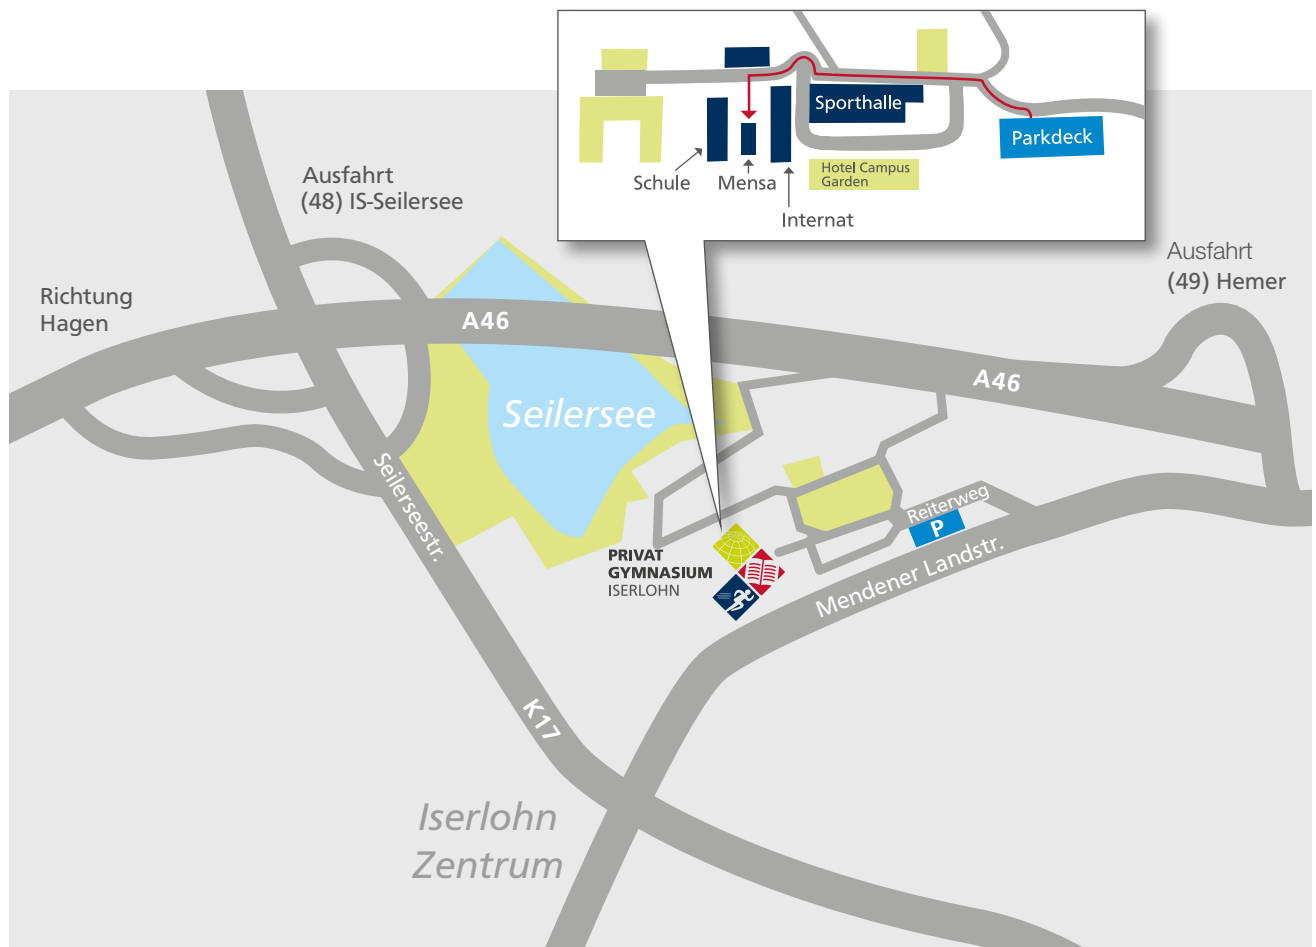

So finden Sie uns!

So erreichen Sie uns:

Mit öffentlichen Verkehrsmitteln

Ab Dortmund oder Hagen bis zum Bahnhof Iserlohn, dann mit dem Schnellbus S3 oder der Buslinie 13 bis zur Haltestelle Schlegdenhof. Von dort aus zu Fuß in die Bismarckstraße, die zweite Einfahrt rechts nehmen. Den Parkplatz überqueren, rechts halten bis zur zweiten Treppe. Dann links halten zu den Eingängen der einzelnen Gebäude.

Mit dem Auto

Wenn Sie ein Navigationsgerät verwenden, geben Sie als Zieladresse bitte „Reiterweg“ in 58636 Iserlohn ein. So gelangen Sie direkt zu dem Parkdeck auf dem Campus. Ab da halten Sie sich an die Beschreibung oben (Detailansicht).